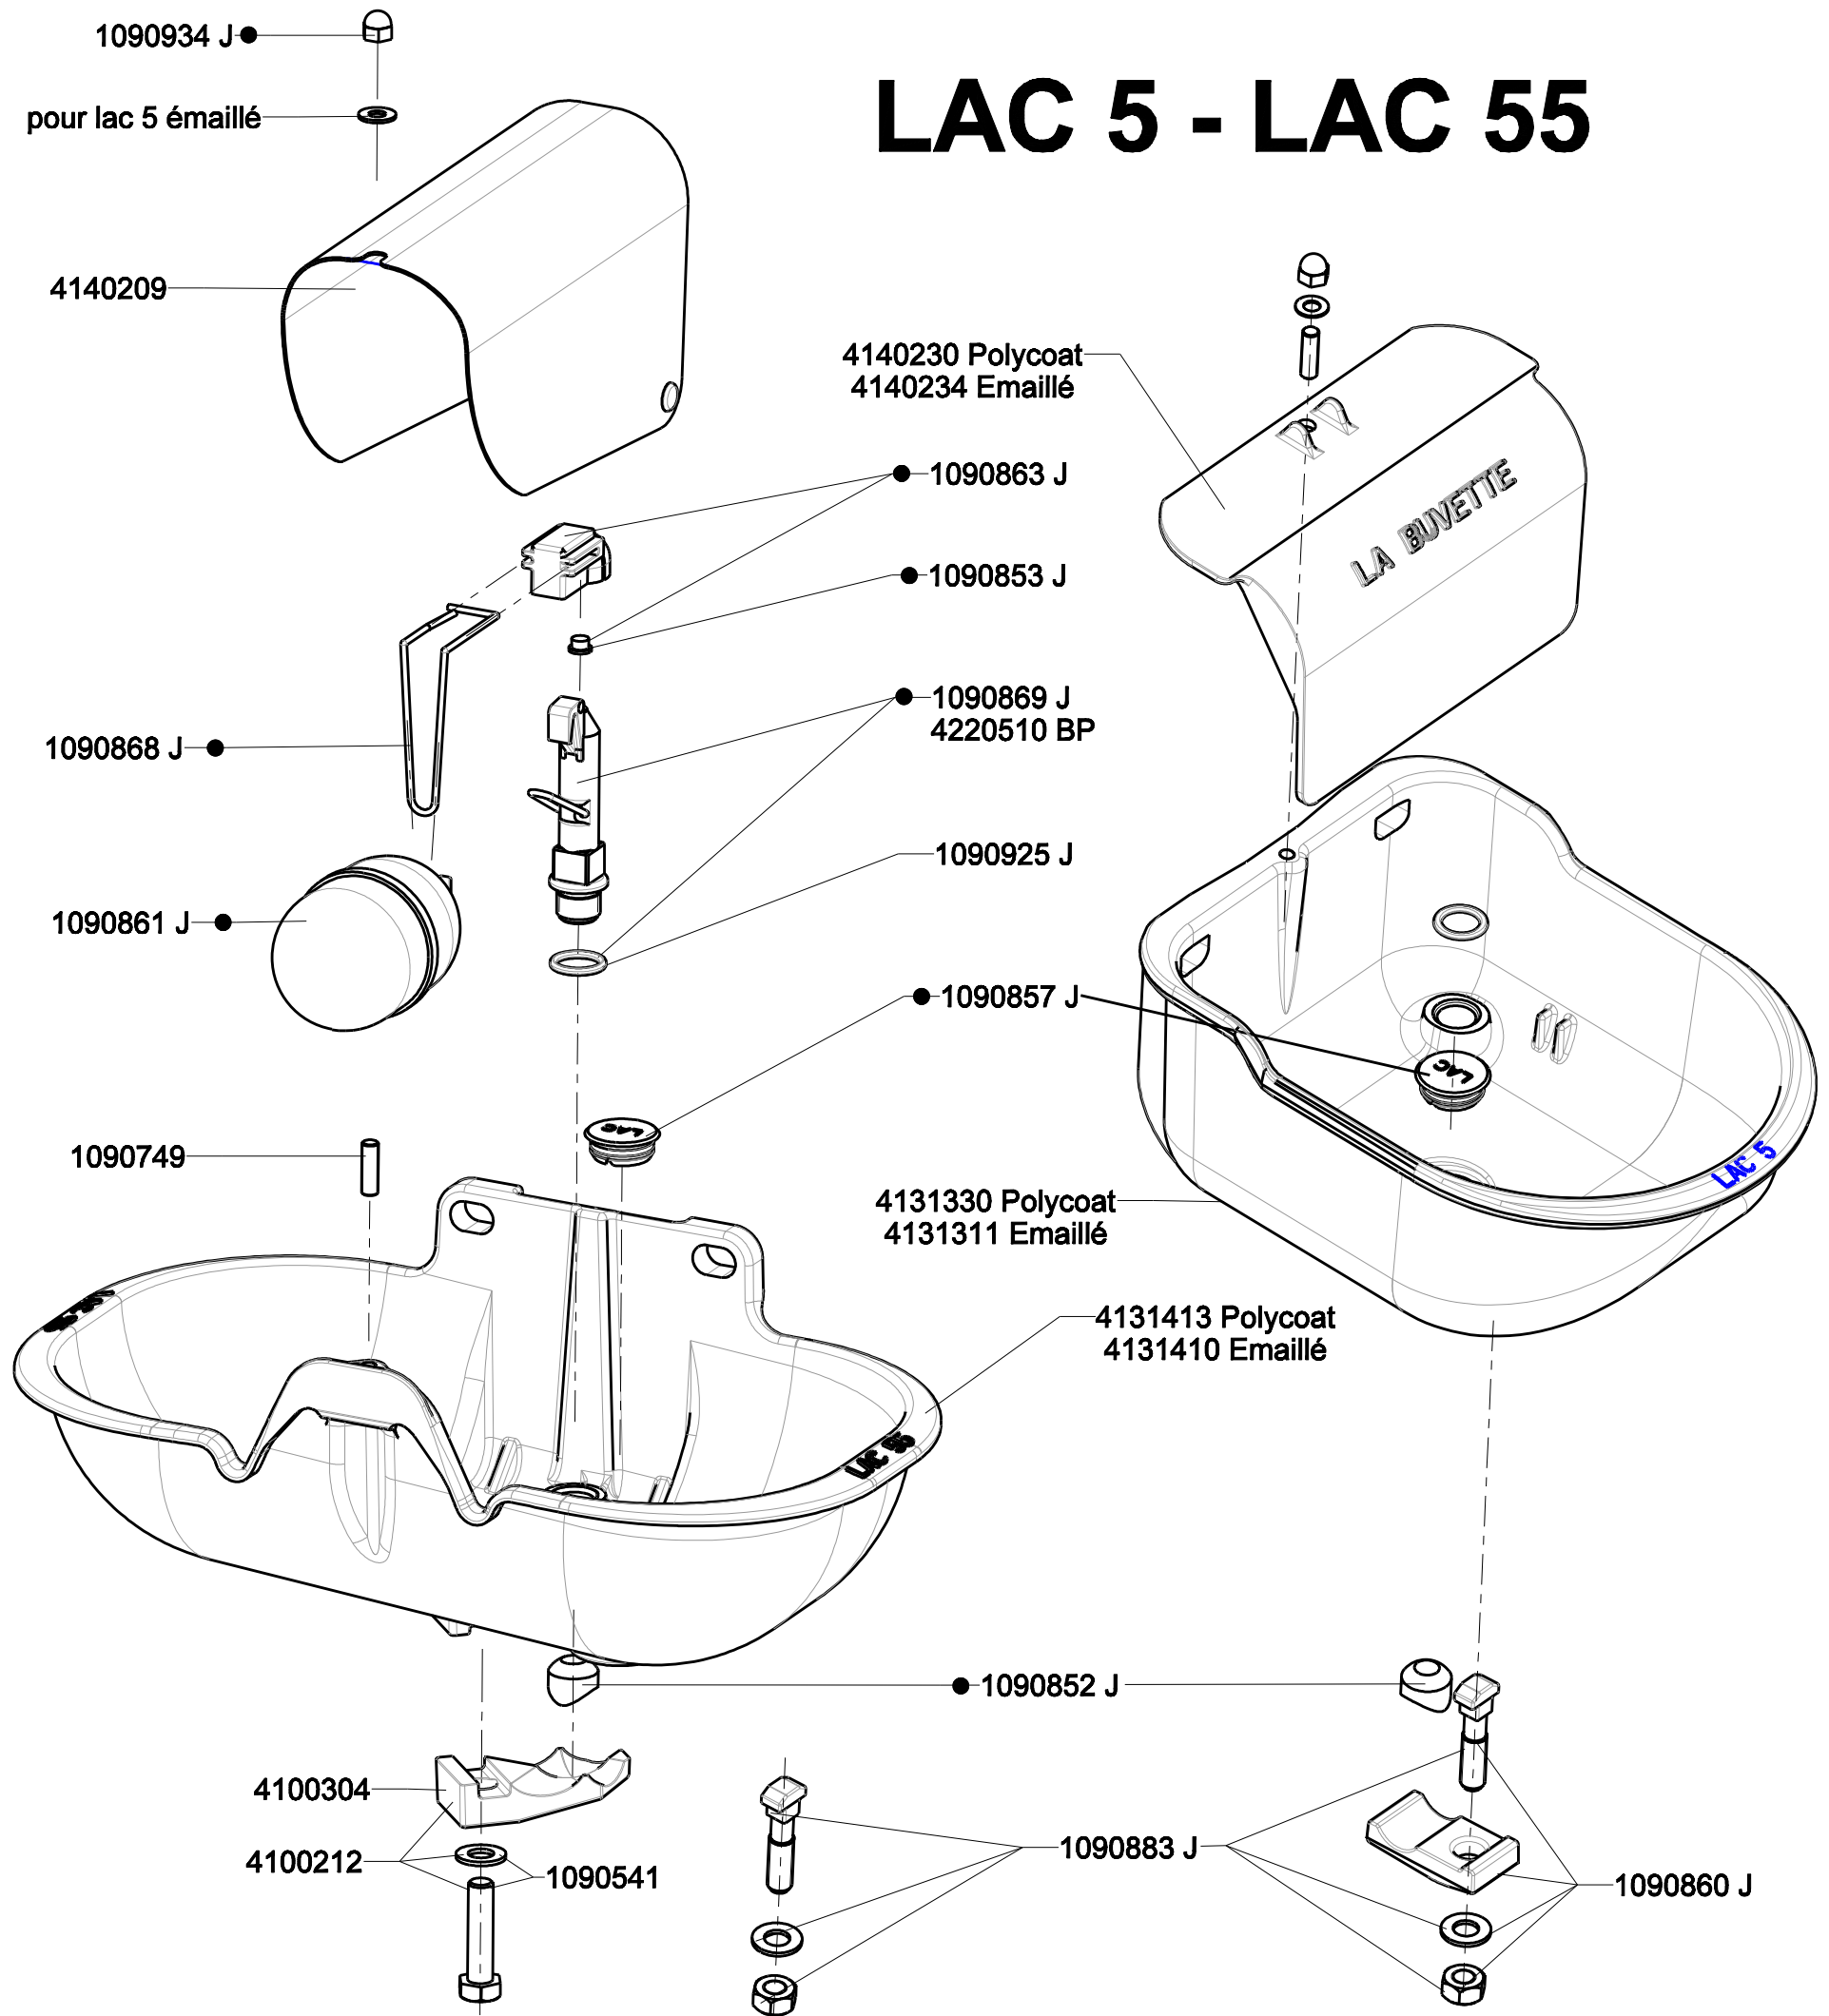

LAC 5 - LAC 55

Codification	Désignation
1090749	Sac 5 tiges filetées laiton de 8
1090852 J	Coque 5 joints sur tube
1090853 J	Coque 5 clapets
1090857 J	Coque 5 bouchons de vidange (jaune)
1090860 J	Coque 1 ensemble bride + goujon + écrou + rondelle LAC 5
1090861 J	Coque 1 flotteur
1090863 J	Coque 1 porte clapet avec clapet
1090868 J	Coque 1 petite épingle
1090869 J	Coque 1 gicleur + joint + épingle de blocage
1090883 J	Coque 3 ensembles goujons + rondelles + écrous
1090934 J	Coque 3 écrous borgnes M8
1090925 J	Coque 5 joints toriques
4100212	Ensemble bride - vis - rondelle laiton LAC 55
4100304	Bride seule LAC 55
4131311	Bol Lac 5 émaillé
4131330	Bol Lac 5 polycoat
4131410	Bol Lac 55 émaillé
4131413	Bol Lac 55 polycoat
4140209	Protecteur inox LAC 55
4140230	Protecteur polycoat LAC 5
4140234	Protecteur émaillé LAC 5
4220510	Cheminée gicleur BP Ø 6 (bleue) 15 x 21 avec joint
● 1090965 J	Coque d'ensemble de robinetterie LAC 55
LAC 55 - Modèles depuis 04/2008	
1090541	Ensemble vis 12 x 50 et rondelle inox
4100216	Ensemble bride - vis - rondelle inox LAC 55
4100217	Ensemble bride - vis - rondelle inox LAC 5
LAC 44 / LAC 4 anciens modèles	
4110322	Utiliser l'ensemble rénovateur de robinetterie cheminée nylon noire (4 pièces) : voir catalogue anciens modèles
4220505	Cheminée seule (filetage plus petit que sur LAC 5)