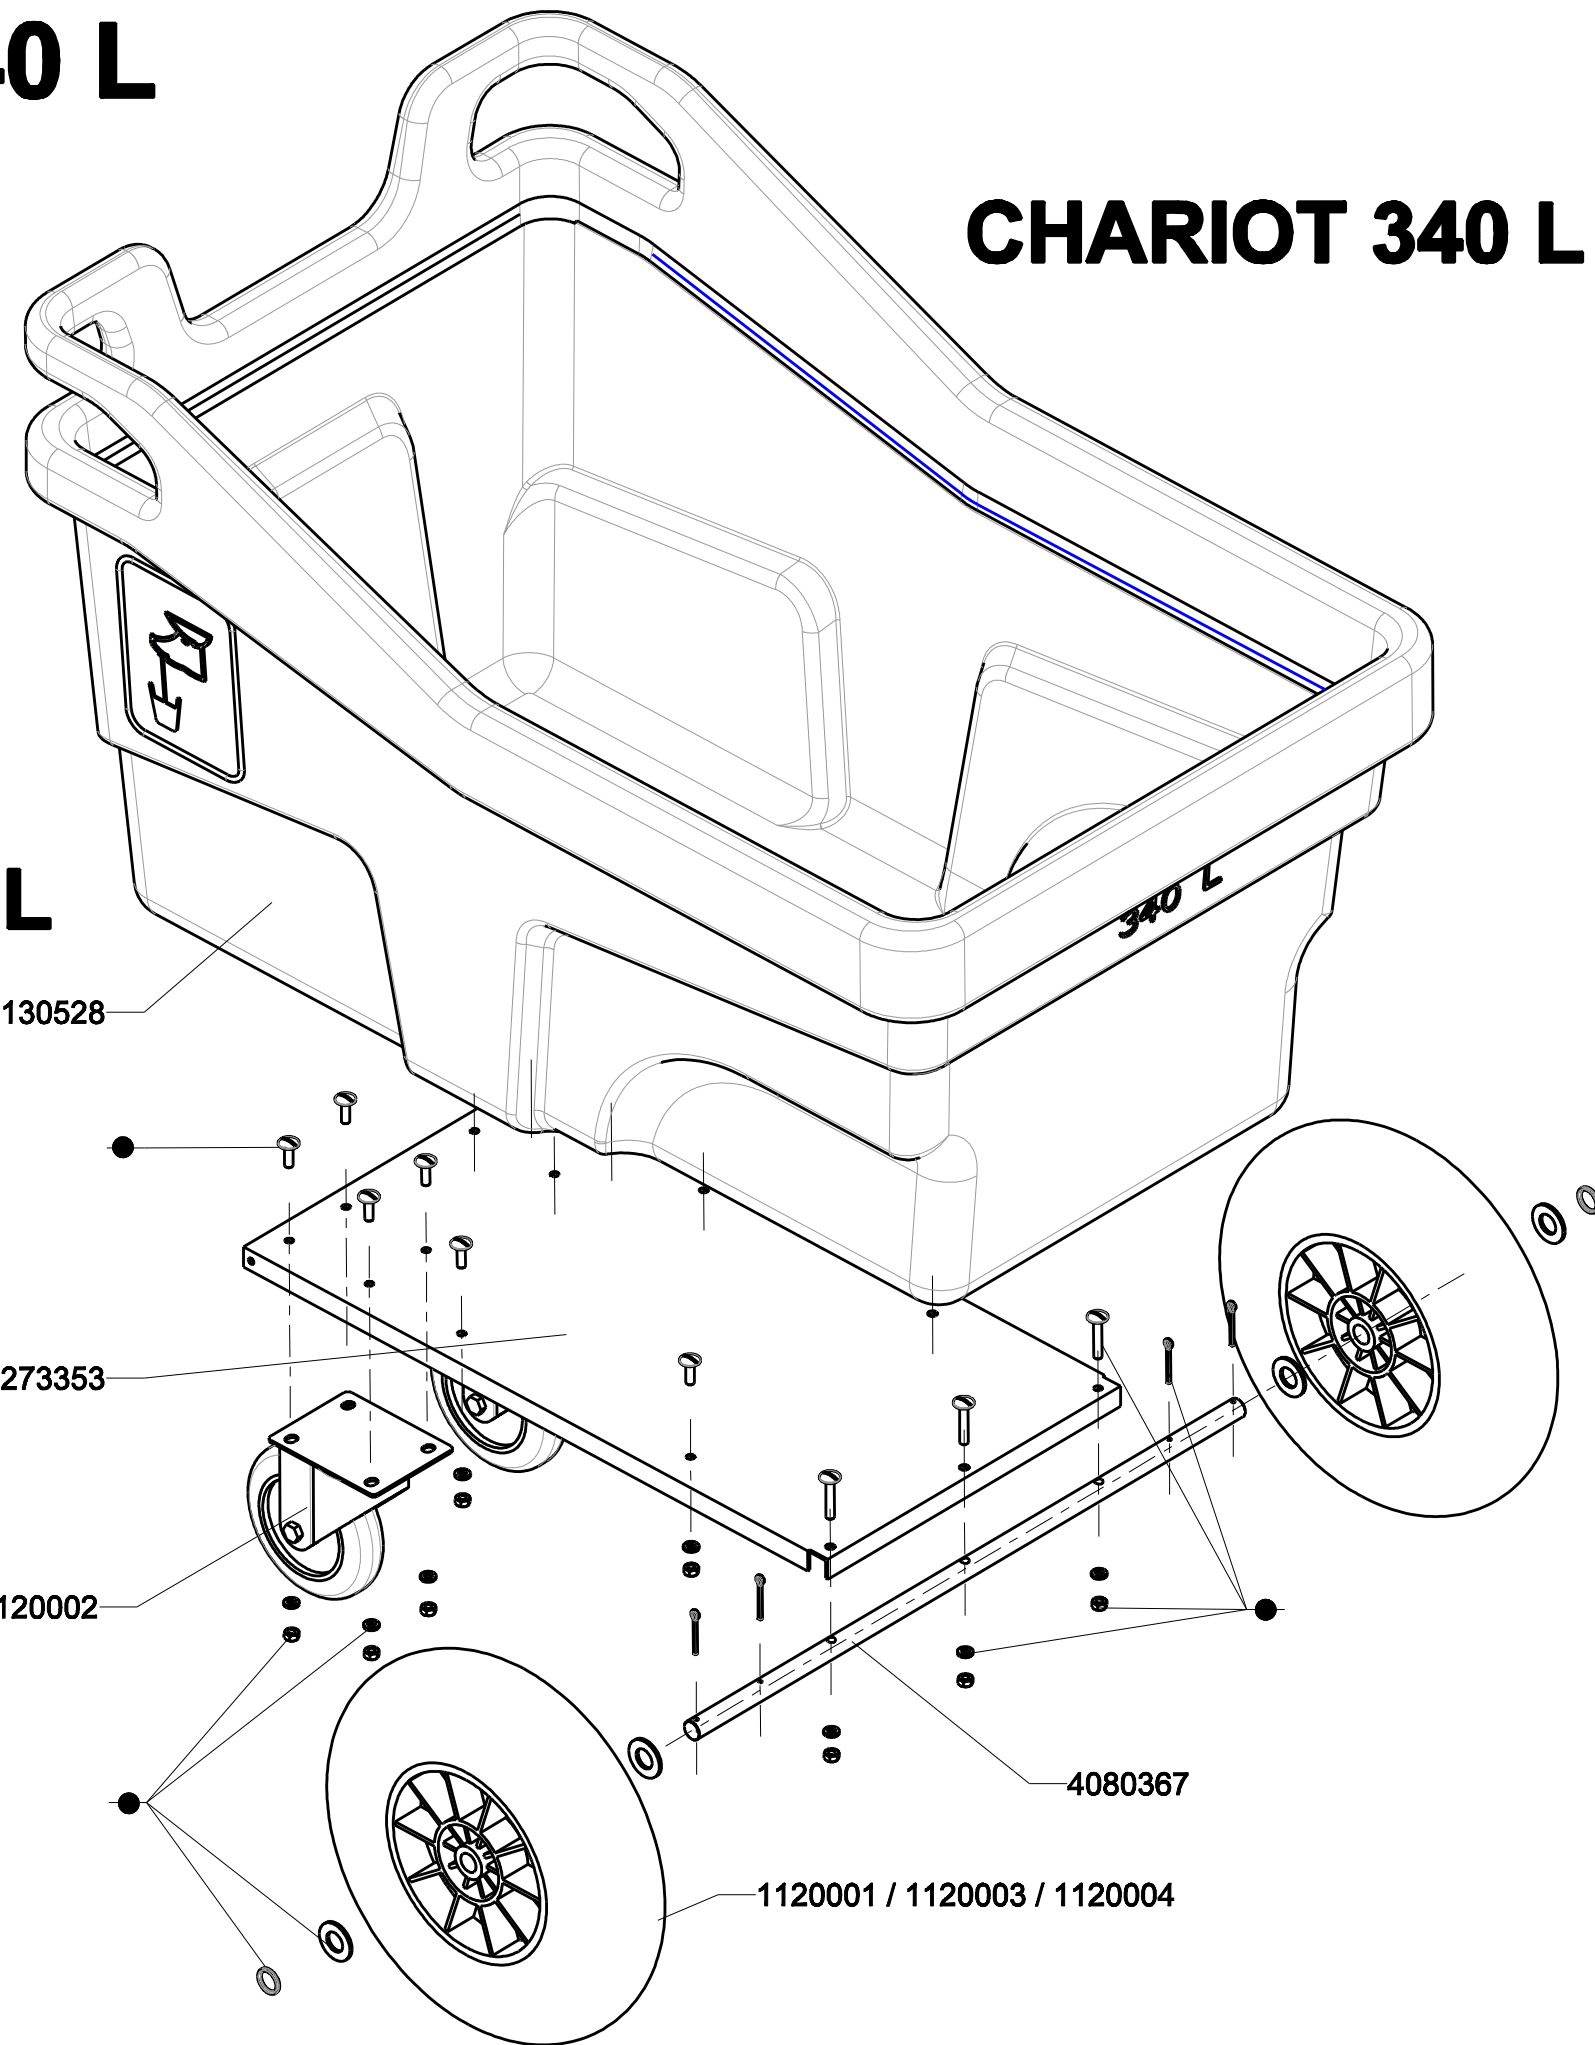

CHARIOT 140 L et 340 L

Codification	Désignation
CHARIOT 140 L et 340 L	
A790	Kit brancard pour chariot 140L
●1090842	Sac visserie chariot 140L
●1090844	Sac visserie chariot 340L
1120002	Roulette pivotante \varnothing 160
1120003	Chambre a air pour roue \varnothing 400
1120004	Roue complete \varnothing 400 a roulements a billes
4080366	Axe \varnothing 20 x 550
4080367	Axe \varnothing 20 x 720
4130527	Cuve 140L
4130528	Cuve 340L
4273352	Chassis 275 x 320
4273353	Chassis 405 x 760

CHARIOT 340 L

CHARIOT 140 L