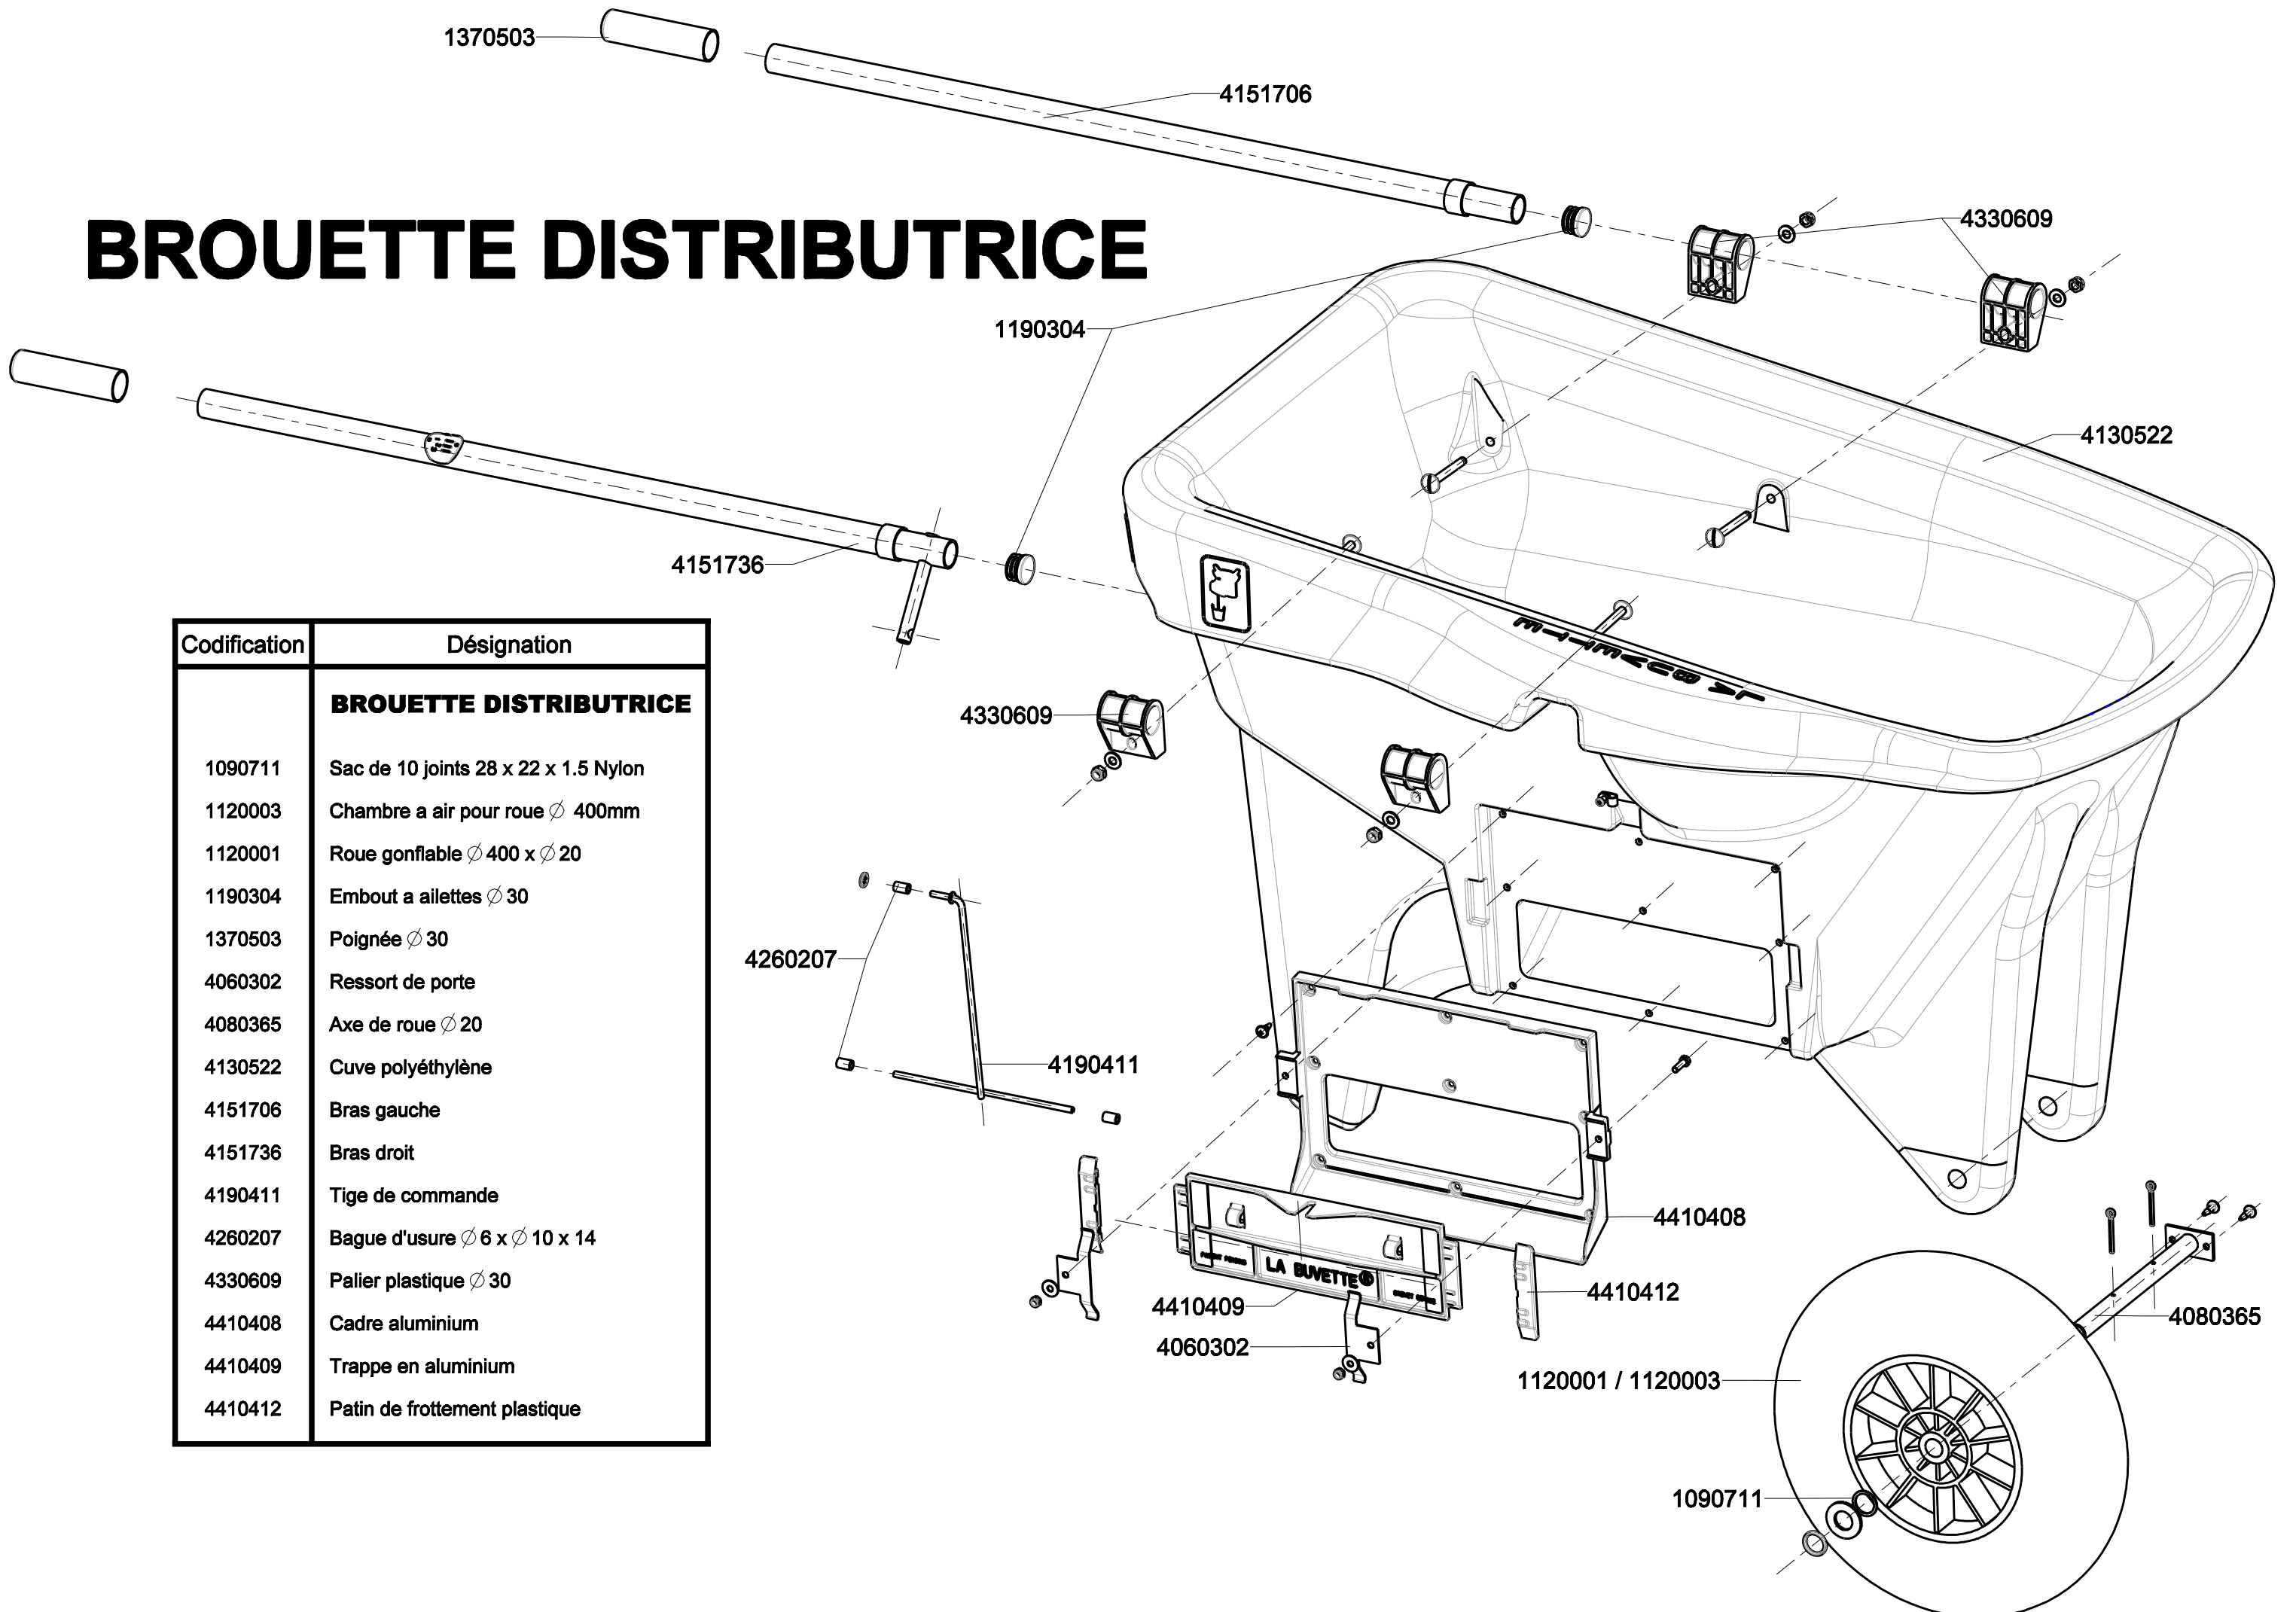

BROUETTE DISTRIBUTRICE

Codification	Désignation
BROUETTE DISTRIBUTRICE	
1090711	Sac de 10 joints 28 x 22 x 1.5 Nylon
1120003	Chambre a air pour roue \varnothing 400mm
1120001	Roue gonflable \varnothing 400 x \varnothing 20
1190304	Embout a ailettes \varnothing 30
1370503	Poignée \varnothing 30
4060302	Ressort de porte
4080365	Axe de roue \varnothing 20
4130522	Cuve polyéthylène
4151706	Bras gauche
4151736	Bras droit
4190411	Tige de commande
4260207	Bague d'usure \varnothing 6 x \varnothing 10 x 14
4330609	Palier plastique \varnothing 30
4410408	Cadre aluminium
4410409	Trappe en aluminium
4410412	Patin de frottement plastique